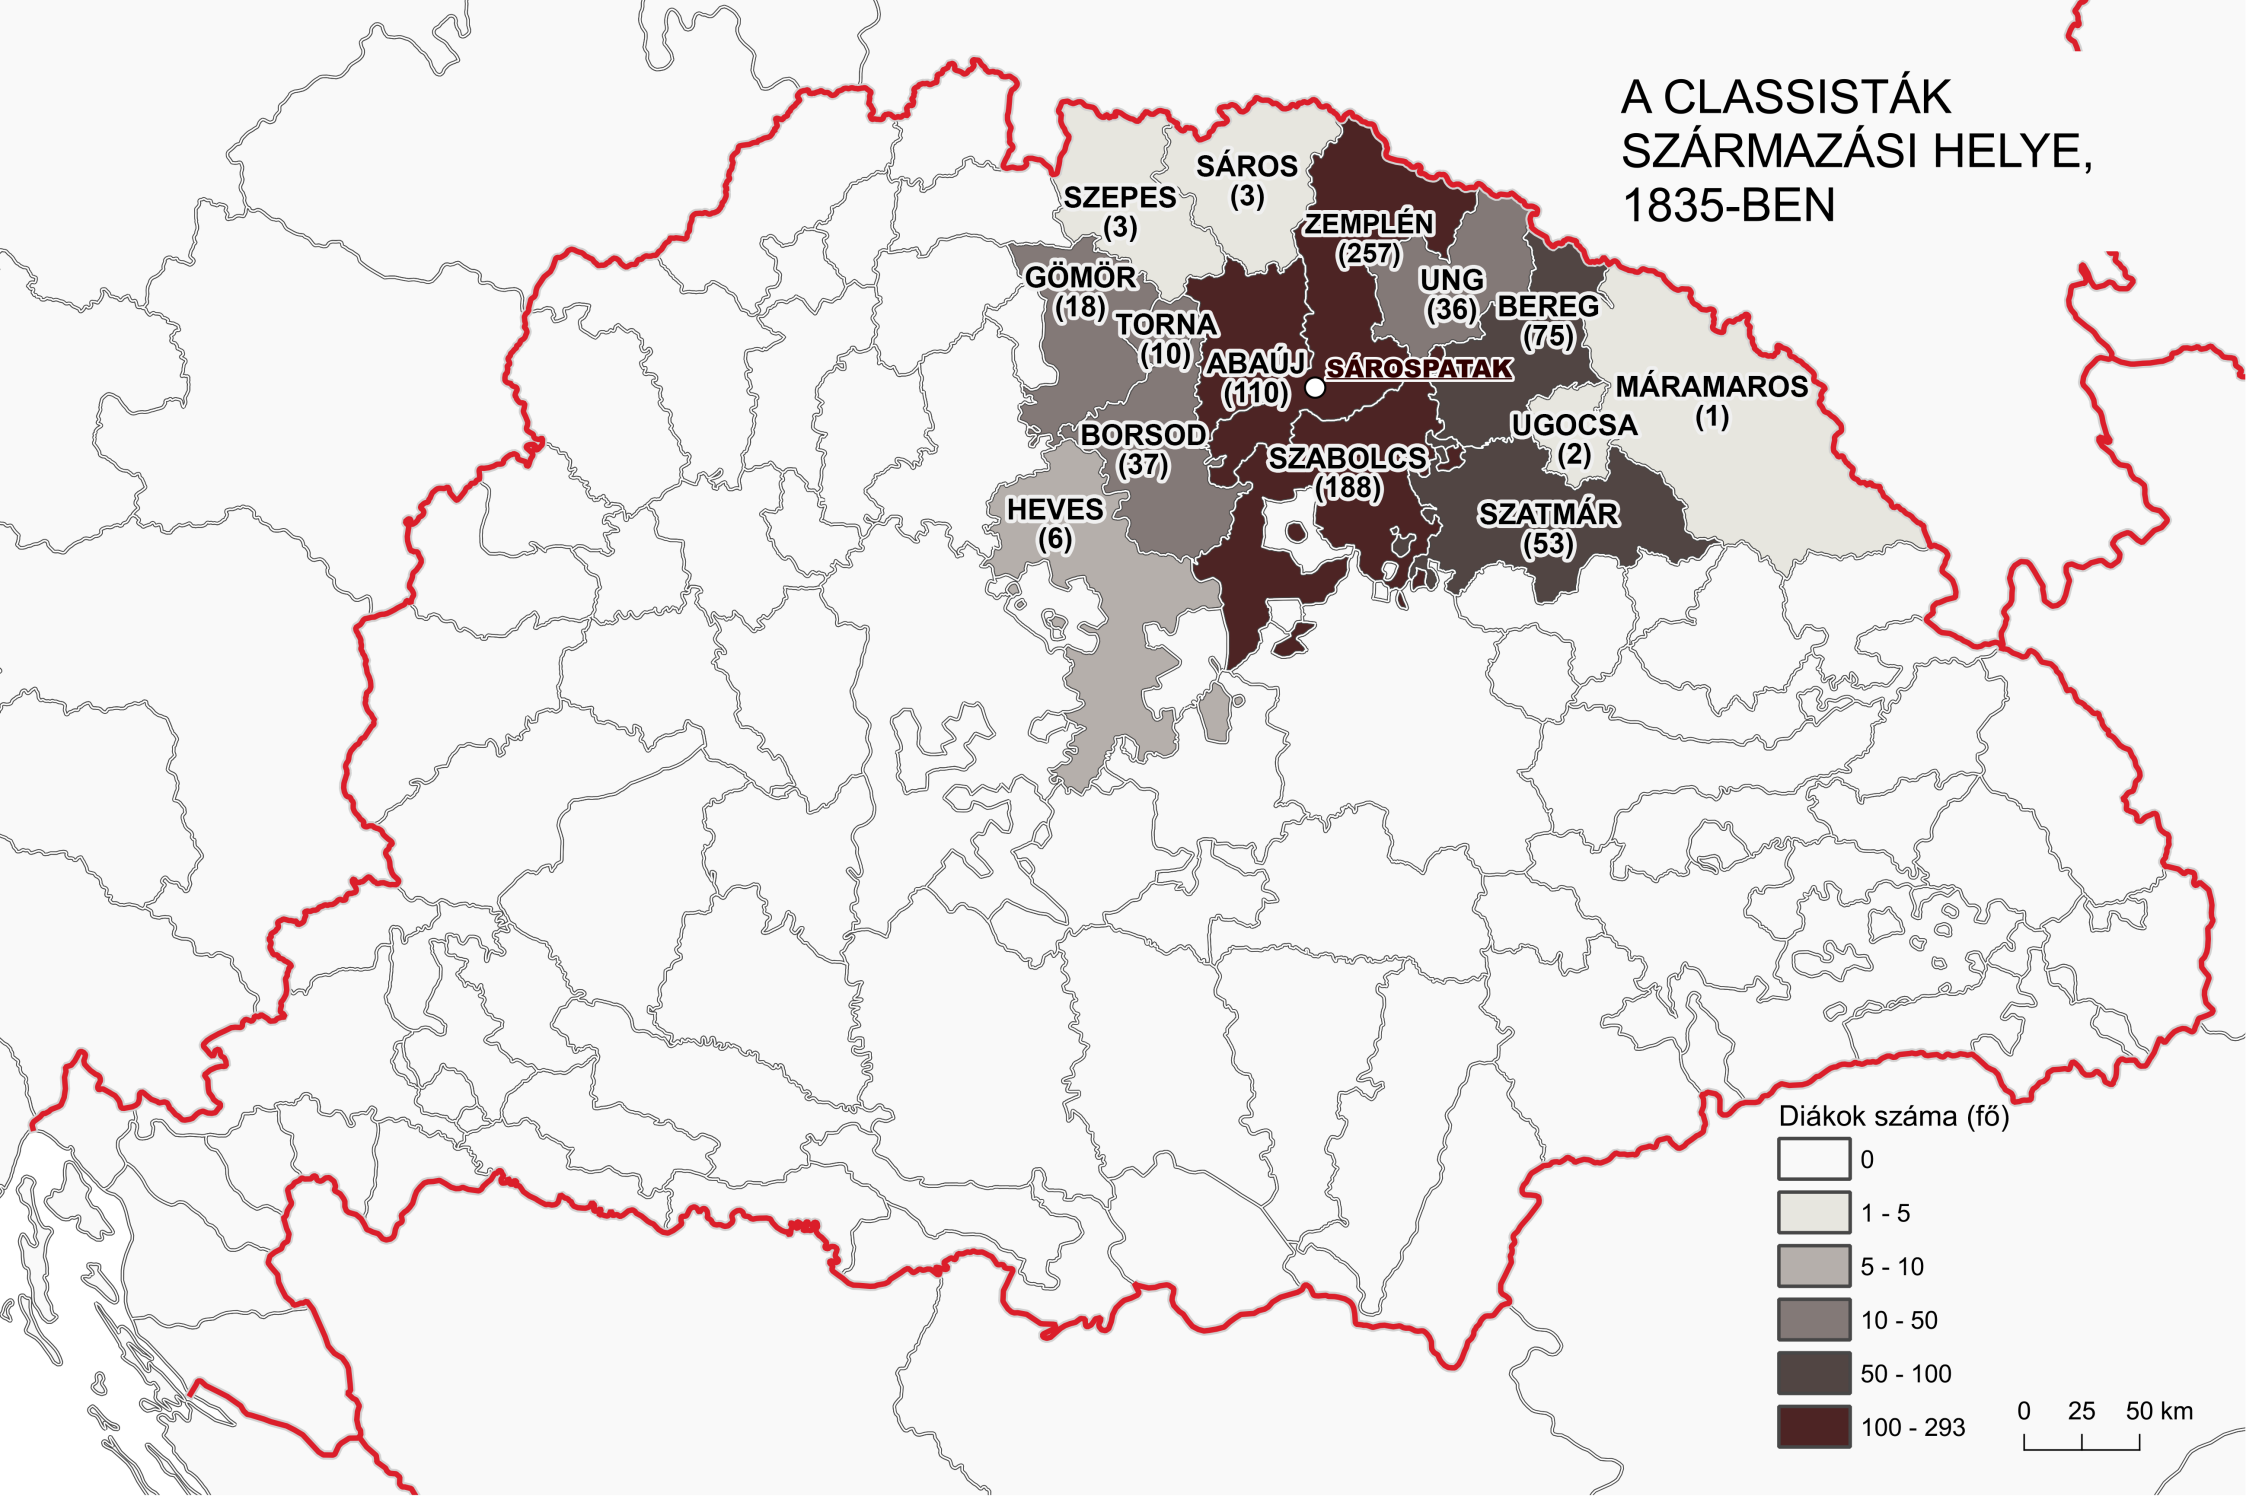

# A CLASSISTÁK SZÁRMAZÁSI HELYE, 1835-BEN

Diákok száma (fő)

0

1 - 5

5 - 10

10 - 50

50 - 100

100 - 293

0 25 50 km