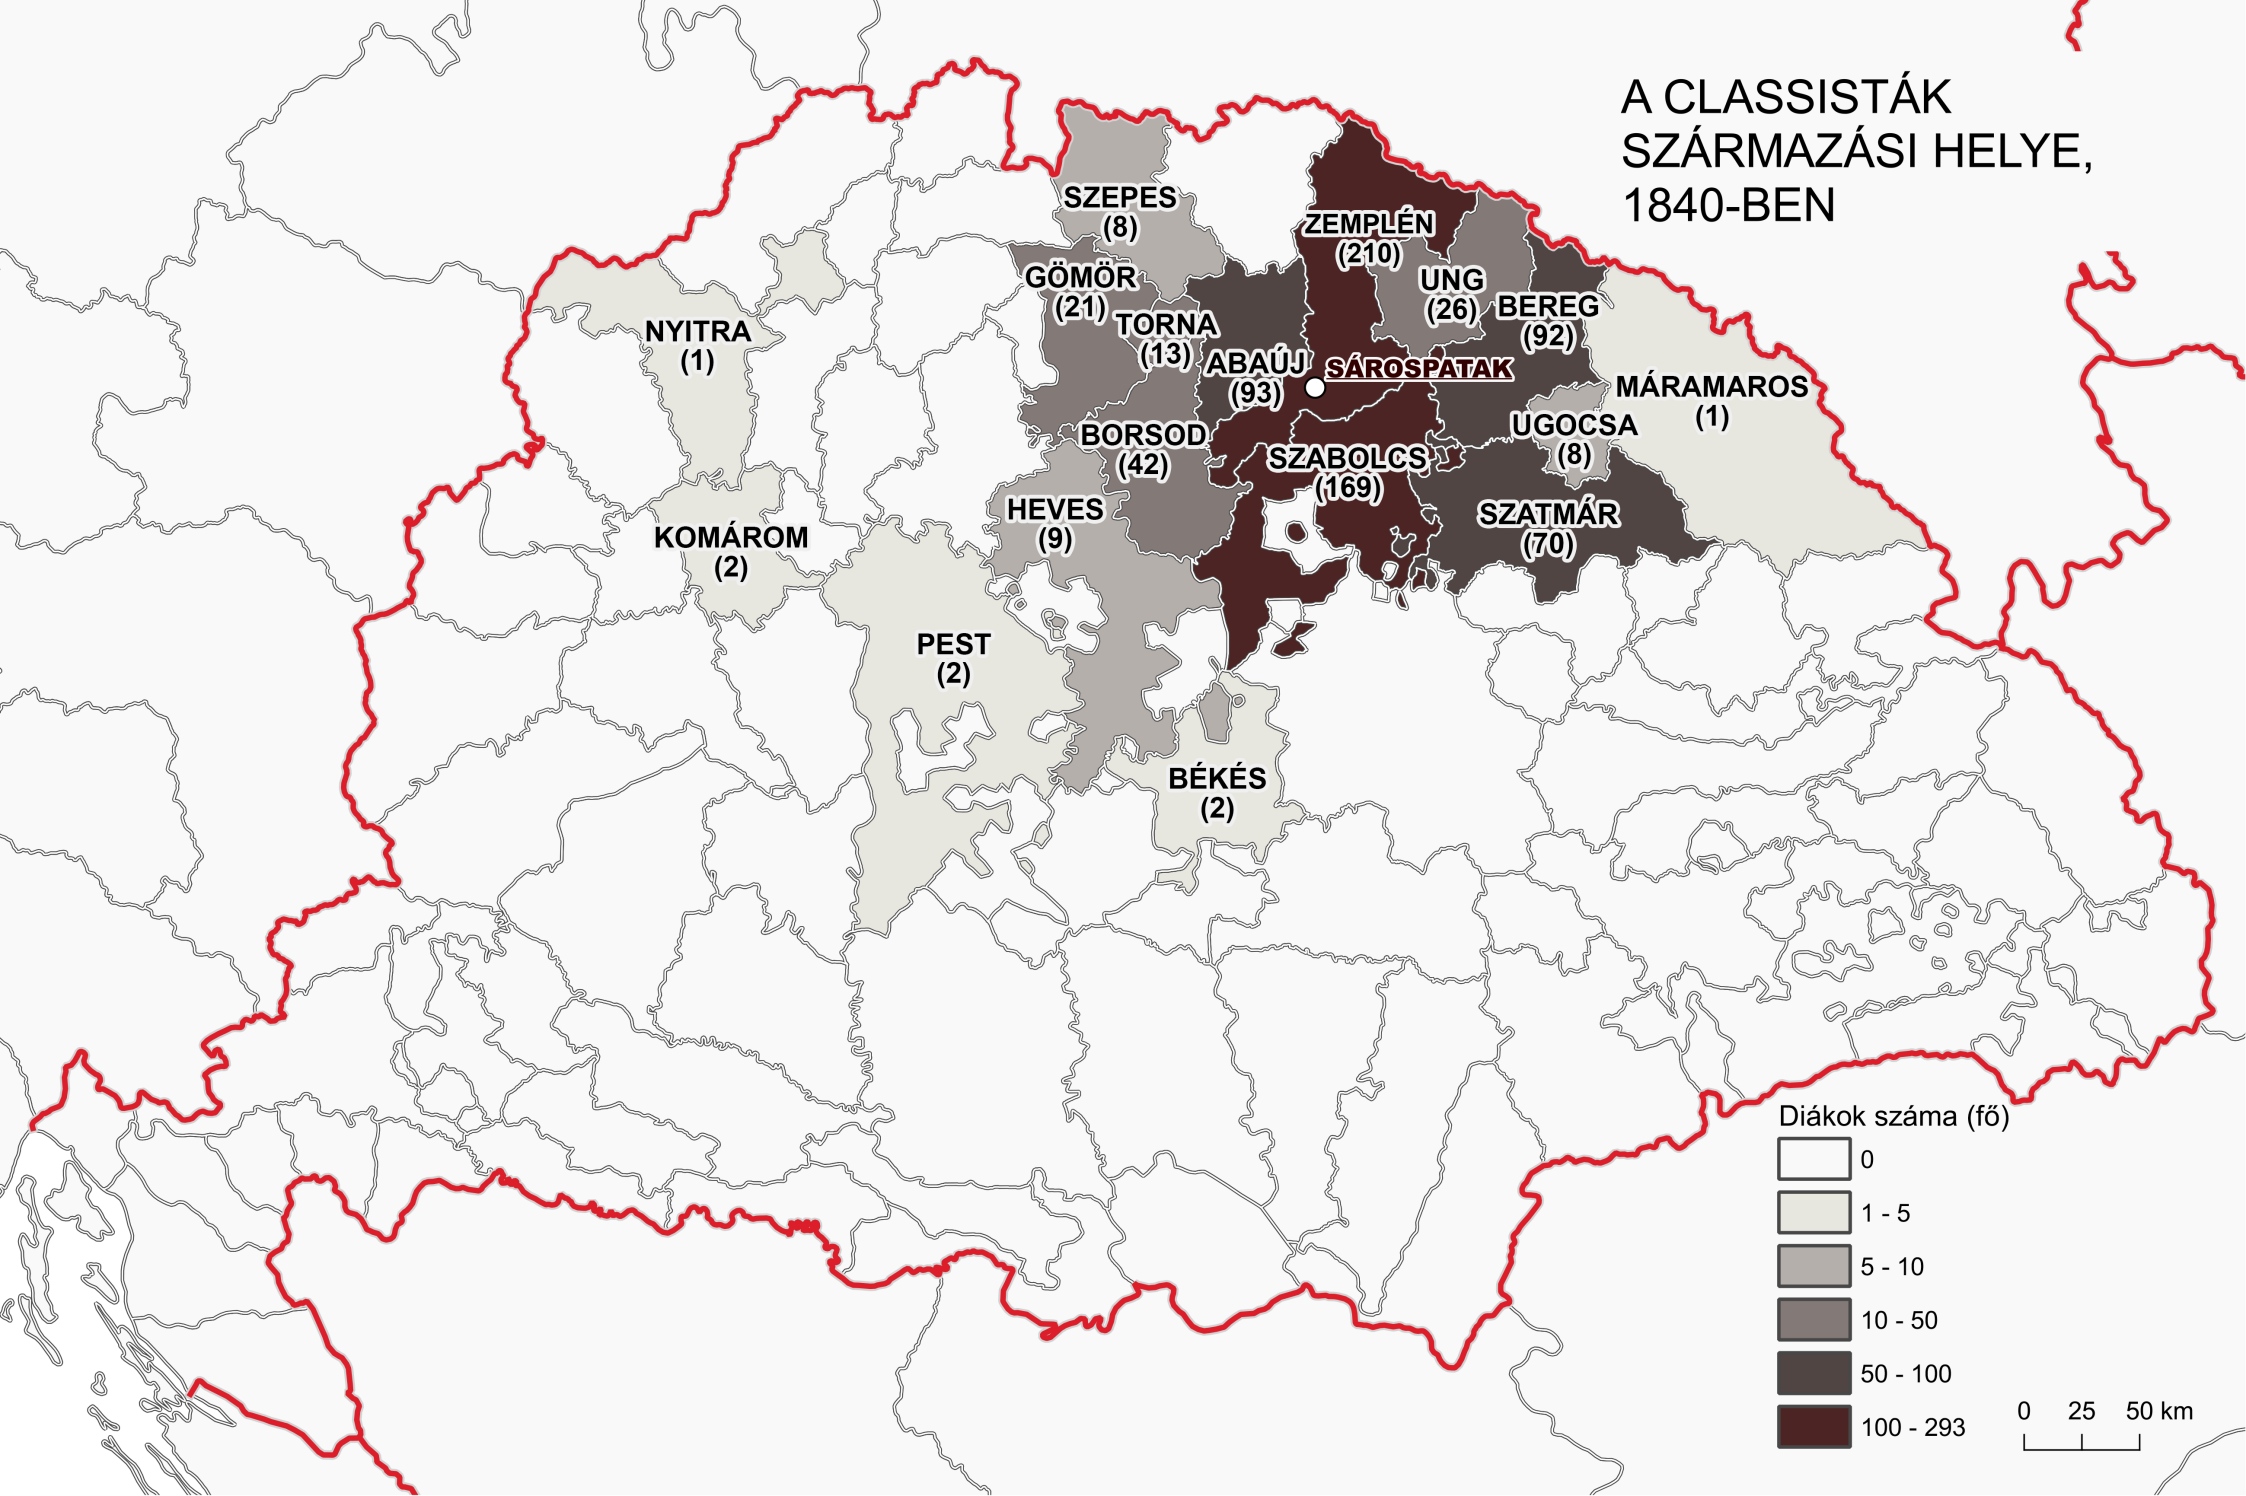

# A CLASSISTÁK SZÁRMAZÁSI HELYE, 1840-BEN

Diákok száma (fő)

0 25 50 km